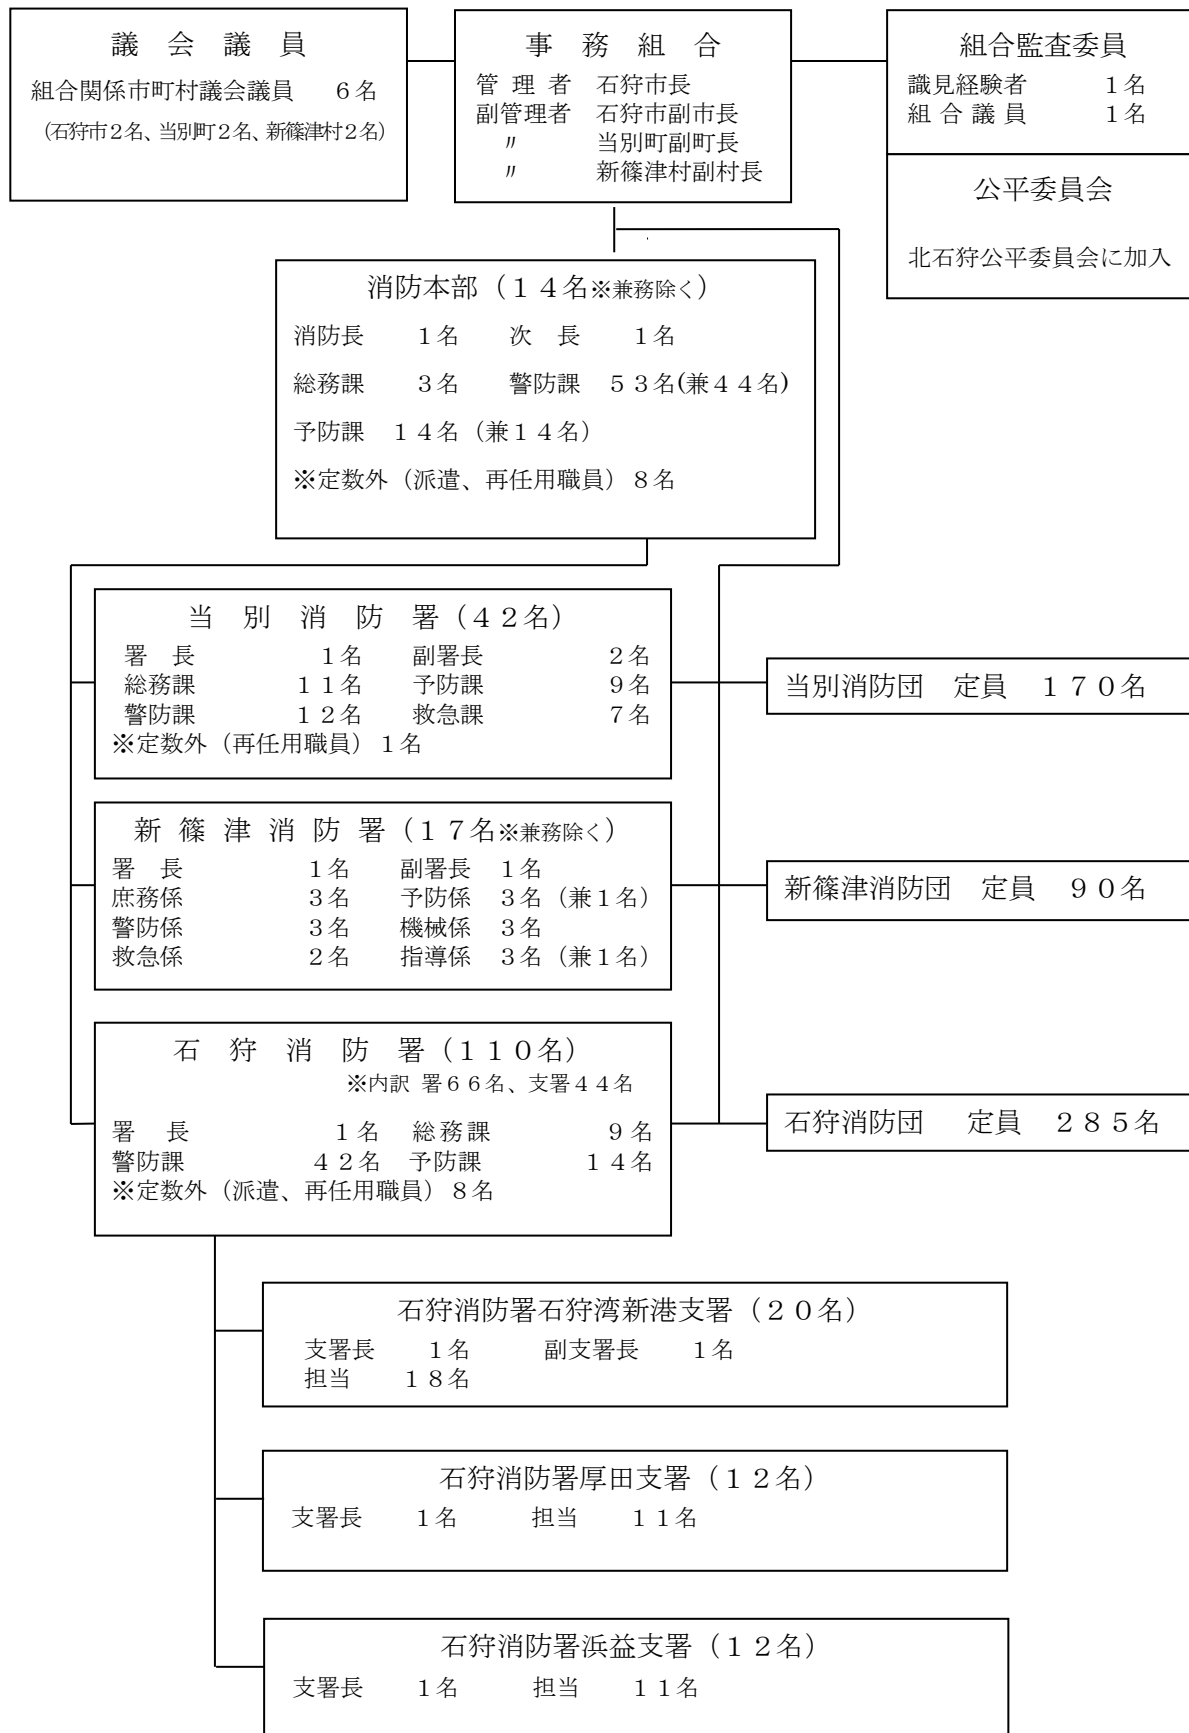

消防の組織・機構（本部、署）

1 組合関係市町村及び位置

本組合は、石狩振興局管内の北部に在る、当別町、新篠津村、石狩市の1市1町1村を以て構成し、南は札幌市、小樽市及び江別市に接し、西は石狩湾に面し、北は留萌振興局管内増毛町に、東は空知総合振興局管内新十津川町、月形町、浦臼町及び岩見沢市にそれぞれ接している。

2 面積

当 別 町	422.86 km ²
新 篠 津 村	78.04 km ²
石 狩 市	722.42 km ²
合 計	1,223.32 km ²

3 人口・世帯数

市町村別 区 分		当別町	新篠津村	石狩市	計
		男	7,622	1,435	28,231
人口	女	7,996	1,544	30,051	39,591
	計	15,618	2,979	58,282	76,879
世 帯		7,683	1,383	28,174	37,240

4 機 構

5 役職者名簿

管理者・副管理者

職名	氏名	就任年月日	備考
管理者	加藤龍幸	令和元年6月27日	石狩市長
副管理者	鎌田英暢	令和元年10月12日	石狩市副市長
副管理者	増輪肇	平成26年4月1日	当別町副町長
副管理者	古谷直樹	平成29年8月1日	新篠津村副村長

議会議員

職名	氏名	就任年月日	備考
議長	蜂谷三雄	令和元年6月7日	石狩市議会議員
副議長	岡野喜代治	令和元年6月7日	当別町議会議員
議員	高橋孝志	平成27年6月8日	新篠津村議会議員
議員	大塚裕樹	平成29年6月8日	新篠津村議会議員
議員	西村良伸	令和元年6月7日	当別町議会議員
議員	高田静夫	令和元年6月7日	石狩市議会議員

監査委員

職名	氏名	就任年月日	備考
識見経験者	白井応隆	令和元年6月7日	当別町
議会選出	高橋孝志	令和元年6月7日	新篠津村議会議員