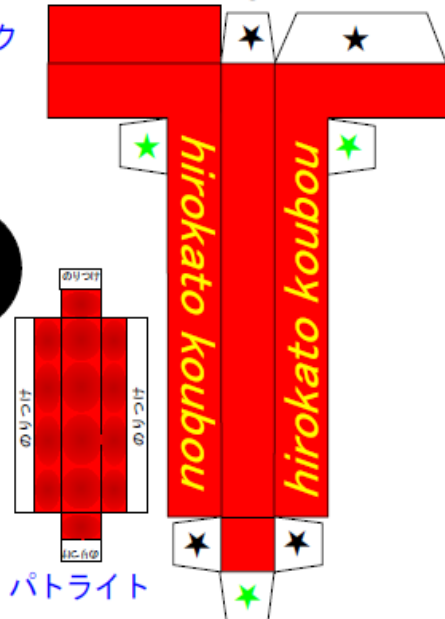

石狩北部地区消防事務組合 救助工作車

ユニック

- 用意するもの
- はさみ
 - カッター
 - 定規
 - ピンセット
 - のり
 - または両面テープ
 - 等

貼り合わせる

この消防車ペーパークラフトの著作権は、名寄市の加藤裕康さん [E-mail:hiroyasu.katoh@nifty.com] にあり、本人の承諾を得て石狩北部地区消防事務組合消防本部が軍用展示等の一部改変と印刷及び配布を行います。この作品の無断複製、転載、配布を禁じます。